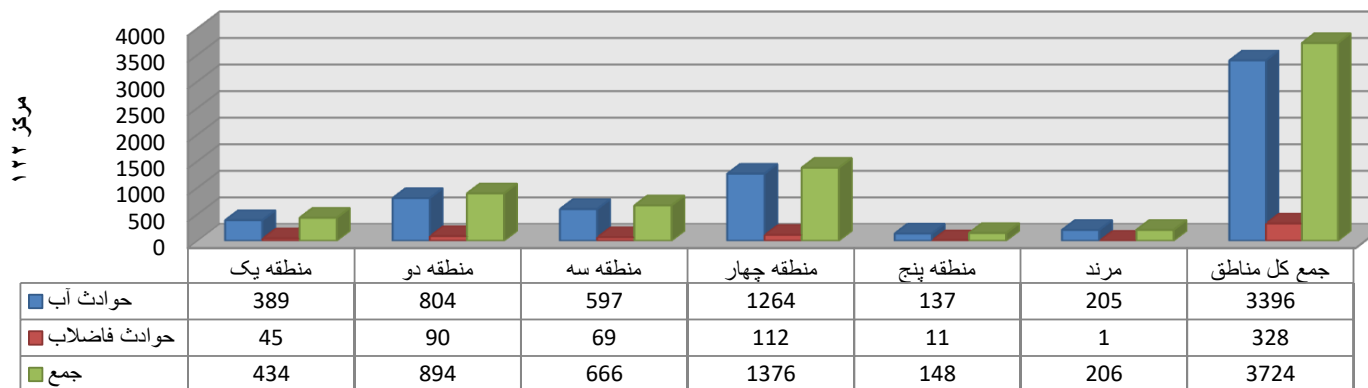

مرکز مدیریت ارتباط با مشتریان (122)

حوادث ثبت شده شهریور ماه سال 1401

منطقه	حوادث آب	حوادث فاضلاب	جمع
منطقه یک	389	45	434
منطقه دو	804	90	894
منطقه سه	597	69	666
منطقه چهار	1264	112	1376
منطقه پنج	137	11	148
مرند	205	1	206
جمع کل مناطق	3396	328	3724

حوادث ثبت شده شهریور ماه سال ۱۴۰۱

تنظیم : سهیل غزنوی

تهیه شده در : مرکز مدیریت ارتباط با مشتریان (۱۲۲)